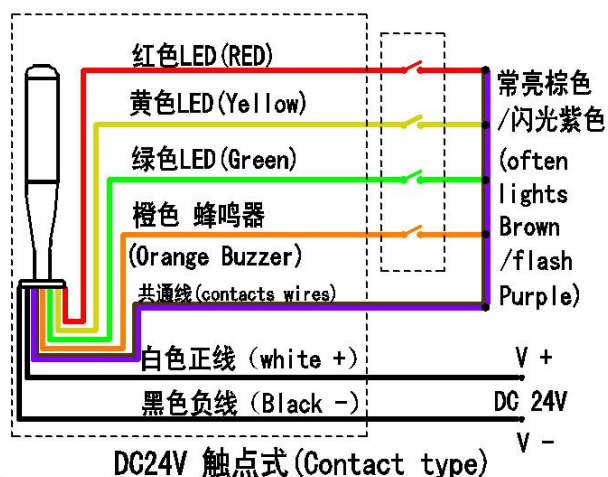

产品规格说明书

品 名：ONN-LED 机床工作灯

型 号：ONN-M4S-T

版 本：A0

日 期：2018-06-07

一、产品介绍:

- 1、结构精致，简洁美观，性价比极高；
- 2、整体散热良好，确保产品寿命；
- 3、国产名牌电源，确保产品寿命三年以上；

二、标准图片、接线图、安装尺寸图：

三、产品编码原则：

| | |
|--------------------------|---|
| ONN -M4S A - 3 B B B - T | |
| ① | ② ③ ④ ⑤ ⑥ ⑦ ⑧ |
| ① | 品牌名：ONN 欧恩 |
| ② | 三色灯色棒系列：M4S |
| ③ | 色棒外型：A 棒球杆型 |
| ④ | 颜色数：3 三色 |
| ⑤ | 电压： B 24V |
| ⑥ | 接线方式： C 触点式（有信号公共线） Z 电源直接输入式（共正） B 电源直接输入式（共负） |
| ⑦ | B 常亮 F 常亮带蜂鸣 S 红色闪光 C 红色闪光带蜂鸣 D 全闪光 E 全闪光带蜂鸣 |
| ⑧ | 铝合金版本 |

四、基本参数

| | | | | | |
|---------|-------------------------------|------|--|------|-----------------------|
| 产品规格型号： | | | | | |
| 输入电压 | DC24V | 输入电流 | 60~200mA | 消耗功率 | 单色 1.2~2.4 W 总功率小于 5W |
| 防护等级 | IP50 | 电线长度 | <input type="checkbox"/> 约 0.5M <input type="checkbox"/> _____ | | |
| 特殊要求： | | | | | |
| 品牌 | ONN, 深圳市欧恩半导体照明有限公司荣誉出品 | | | | |
| 光源 | 贴片 3528 LED 0.06W/pcs | | | | |
| 灯具寿命 | 光源寿命 100000 小时； 整灯寿命 50000 小时 | | | | |
| 出光角度 | 单灯 120 度出光，整灯 360 度可视 | | | | |
| 产地 | 中国 深圳 | | | | |