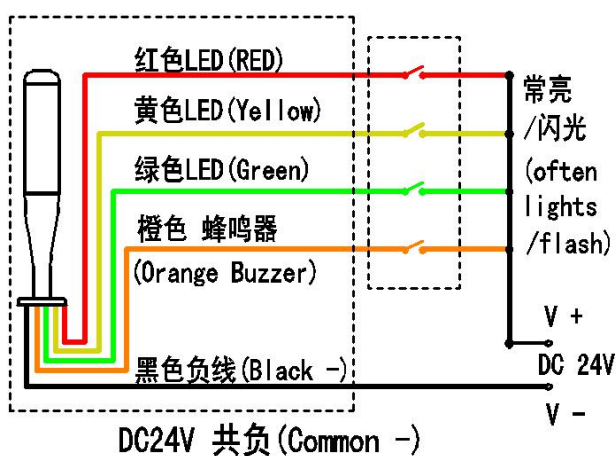

产品规格说明书

品 名：ONN-LED 机床工作灯

型 号：ONN-M4S-T

版 本：A0

日 期：2018-06-07

一、产品介绍:

- 1、结构精致，简洁美观，性价比极高；
- 2、整体散热良好，确保产品寿命；
- 3、国产名牌电源，确保产品寿命三年以上；

二、标准图片、接线图、安装尺寸图：

三、产品编码原则：

| | |
|--------------------------|---|
| ONN -M4S A - 3 B B B - T | |
| ① | ② ③ ④ ⑤ ⑥ ⑦ ⑧ |
| ① | 品牌名：ONN 欧恩 |
| ② | 三色灯色棒系列：M4S |
| ③ | 色棒外型：A 棒球杆型 |
| ④ | 颜色数：3 三色 |
| ⑤ | 电压： B 24V |
| ⑥ | 接线方式： C 触点式（有信号公共线） Z 电源直接输入式（共正） B 电源直接输入式（共负） |
| ⑦ | B 常亮 F 常亮带蜂鸣 S 红色闪光 C 红色闪光带蜂鸣 D 全闪光 E 全闪光带蜂鸣 |
| ⑧ | 铝合金版本 |

四、基本参数

| | | | | | |
|---------|-------------------------------|------|--|------|-----------------------|
| 产品规格型号： | | | | | |
| 输入电压 | DC24V | 输入电流 | 60~200mA | 消耗功率 | 单色 1.2~2.4 W 总功率小于 5W |
| 防护等级 | IP50 | 电线长度 | <input type="checkbox"/> 约 0.5M <input type="checkbox"/> _____ | | |
| 特殊要求： | | | | | |
| 品牌 | ONN, 深圳市欧恩半导体照明有限公司荣誉出品 | | | | |
| 光源 | 贴片 3528 LED 0.06W/pcs | | | | |
| 灯具寿命 | 光源寿命 100000 小时； 整灯寿命 50000 小时 | | | | |
| 出光角度 | 单灯 120 度出光，整灯 360 度可视 | | | | |
| 产地 | 中国 深圳 | | | | |