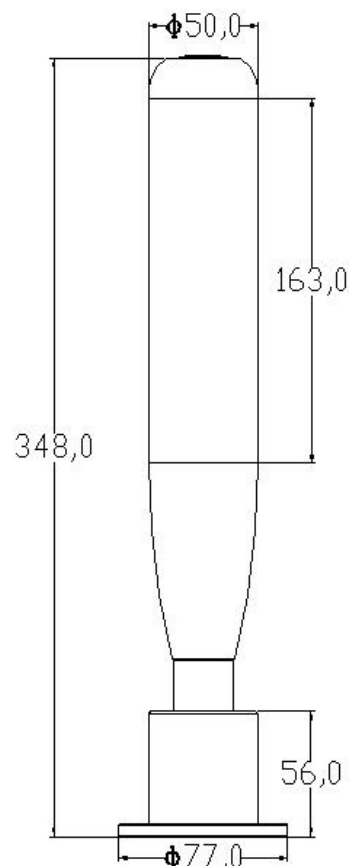

产品规格说明书

品 名：ONN-LED 机床工作灯

型 号：ONN-M4S-T

版 本：A0

日 期：2018-06-07

一、产品介绍:

- 1、结构精致，简洁美观，性价比极高；
- 2、整体散热良好，确保产品寿命；
- 3、国产名牌电源，确保产品寿命三年以上；

二、标准图片、接线图、安装尺寸图：

三、产品编码原则：

| | |
|--------------------------|---|
| ONN -M4S A - 3 B B B - T | |
| ① | ② ③ ④ ⑤ ⑥ ⑦ ⑧ |
| ① | 品牌名：ONN 欧恩 |
| ② | 三色灯色棒系列：M4S |
| ③ | 色棒外型：A 棒球杆型 |
| ④ | 颜色数：3 三色 |
| ⑤ | 电压： B 24V |
| ⑥ | 接线方式： C 触点式（有信号公共线） Z 电源直接输入式（共正） B 电源直接输入式（共负） |
| ⑦ | B 常亮 F 常亮带蜂鸣 S 红色闪光 C 红色闪光带蜂鸣 D 全闪光 E 全闪光带蜂鸣 |
| ⑧ | 铝合金版本 |

四、基本参数

| | | | | | |
|---------|-------------------------------|------|--|------|-----------------------|
| 产品规格型号： | | | | | |
| 输入电压 | DC24V | 输入电流 | 60~200mA | 消耗功率 | 单色 1.2~2.4 W 总功率小于 5W |
| 防护等级 | IP50 | 电线长度 | <input type="checkbox"/> 约 0.5M <input type="checkbox"/> _____ | | |
| 特殊要求： | | | | | |
| 品牌 | ONN, 深圳市欧恩半导体照明有限公司荣誉出品 | | | | |
| 光源 | 贴片 3528 LED 0.06W/pcs | | | | |
| 灯具寿命 | 光源寿命 100000 小时； 整灯寿命 50000 小时 | | | | |
| 出光角度 | 单灯 120 度出光，整灯 360 度可视 | | | | |
| 产地 | 中国 深圳 | | | | |

五、产品外形

| | |
|------|--------------------------|
| 外观设计 | 棒球杆设计，圆滑曲线过度，精车。 |
| 灯身颜色 | 氧化银色 |
| 材质 | PC（防弹胶）、阳极氧化铝合金、尼龙+玻璃纤维。 |

六、环境要求:

| | |
|-------|---------|
| 运行温度: | -20~45℃ |
| 储存温度: | -40~70℃ |
| 运行湿度: | 10~90% |
| 储存湿度: | 10~90% |