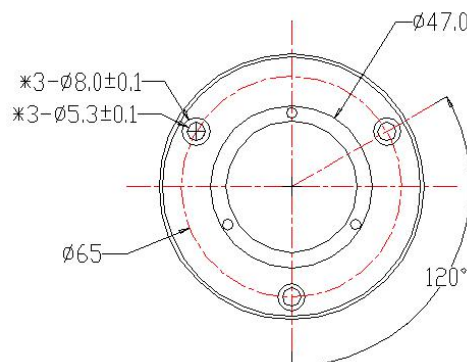

三、产品编码原则：

| | |
|--------------------------|---|
| ONN -M4S A - 3 B B B - T | |
| ① | ② ③ ④ ⑤ ⑥ ⑦ ⑧ |
| ① | 品牌名：ONN 欧恩 |
| ② | 三色灯色棒系列：M4S |
| ③ | 色棒外型：A 棒球杆型 |
| ④ | 颜色数：3 三色 |
| ⑤ | 电压： B 24V |
| ⑥ | 接线方式： C 触点式（有信号公共线） Z 电源直接输入式（共正） B 电源直接输入式（共负） |
| ⑦ | B 常亮 F 常亮带蜂鸣 S 红色闪光 C 红色闪光带蜂鸣 D 全闪光 E 全闪光带蜂鸣 |
| ⑧ | 铝合金版本 |

四、基本参数

| | | | | | |
|---------|-------------------------------|------|--|------|-----------------------|
| 产品规格型号： | | | | | |
| 输入电压 | DC24V | 输入电流 | 60~200mA | 消耗功率 | 单色 1.2~2.4 W 总功率小于 5W |
| 防护等级 | IP50 | 电线长度 | <input type="checkbox"/> 约 0.5M <input type="checkbox"/> _____ | | |
| 特殊要求： | | | | | |
| 品牌 | ONN, 深圳市欧恩半导体照明有限公司荣誉出品 | | | | |
| 光源 | 贴片 3528 LED 0.06W/pcs | | | | |
| 灯具寿命 | 光源寿命 100000 小时； 整灯寿命 50000 小时 | | | | |
| 出光角度 | 单灯 120 度出光，整灯 360 度可视 | | | | |
| 产地 | 中国 深圳 | | | | |