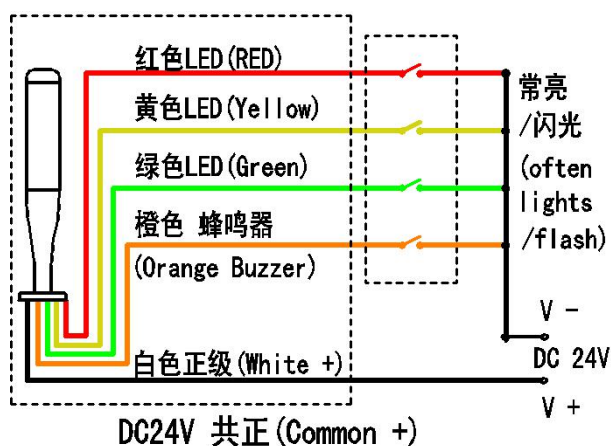

产品规格说明书

品 名：ONN-LED 机床工作灯

型 号：ONN-M4S-T

版 本：A0

日 期：2018-06-07

一、产品介绍:

- 1、结构精致，简洁美观，性价比极高；
- 2、整体散热良好，确保产品寿命；
- 3、国产名牌电源，确保产品寿命三年以上；

二、标准图片、接线图、安装尺寸图：

三、产品编码原则：

| | |
|--------------------------|---|
| ONN -M4S A - 3 B B B - T | |
| ① | ② ③ ④ ⑤ ⑥ ⑦ ⑧ |
| ① | 品牌名：ONN 欧恩 |
| ② | 三色灯色棒系列：M4S |
| ③ | 色棒外型：A 棒球杆型 |
| ④ | 颜色数：3 三色 |
| ⑤ | 电压： B 24V |
| ⑥ | 接线方式： C 触点式（有信号公共线） Z 电源直接输入式（共正） B 电源直接输入式（共负） |
| ⑦ | B 常亮 F 常亮带蜂鸣 S 红色闪光 C 红色闪光带蜂鸣 D 全闪光 E 全闪光带蜂鸣 |
| ⑧ | 铝合金版本 |

四、基本参数

| | | | | | |
|---------|-------------------------------|------|--|------|-----------------------|
| 产品规格型号： | | | | | |
| 输入电压 | DC24V | 输入电流 | 60~200mA | 消耗功率 | 单色 1.2~2.4 W 总功率小于 5W |
| 防护等级 | IP50 | 电线长度 | <input type="checkbox"/> 约 0.5M <input type="checkbox"/> _____ | | |
| 特殊要求： | | | | | |
| 品牌 | ONN, 深圳市欧恩半导体照明有限公司荣誉出品 | | | | |
| 光源 | 贴片 3528 LED 0.06W/pcs | | | | |
| 灯具寿命 | 光源寿命 100000 小时； 整灯寿命 50000 小时 | | | | |
| 出光角度 | 单灯 120 度出光，整灯 360 度可视 | | | | |
| 产地 | 中国 深圳 | | | | |